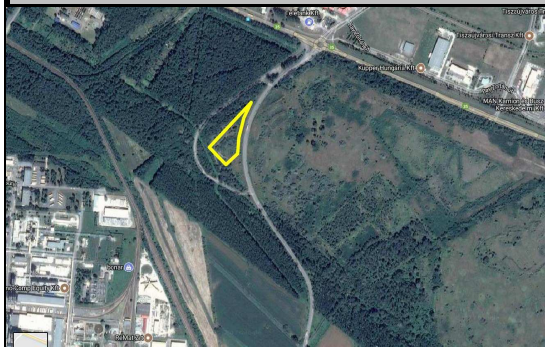

AZ INGATLAN ALAPADATAI

Az ingatlan helyrajzi száma:	2376/1	
Az ingatlan megnevezése:	Beépítetlen terület	
Az ingatlan címe:	3580 Tiszaújváros, Salaktér.	
Az ingatlan fekvése:	Tiszaújváros, belterület	
A földrészlet nagysága:	ha, m2:	1 ha 4829 m2
A földrészlet tulajdonjoga:	TiszaSzolg 2004 Kft	
A vagyon jellege:	építési telek	
Az ingatlan forgalomképessége:	forgalomképes	
Épületek, építmények:	db:	0

Ingatlan jellemzői:

A közművesítetlen ingatlan Tiszaújváros belterületén. Tiszaújvárostól Tiszapalkonya felé haladva az út jobb oldalán helyezkedik el.